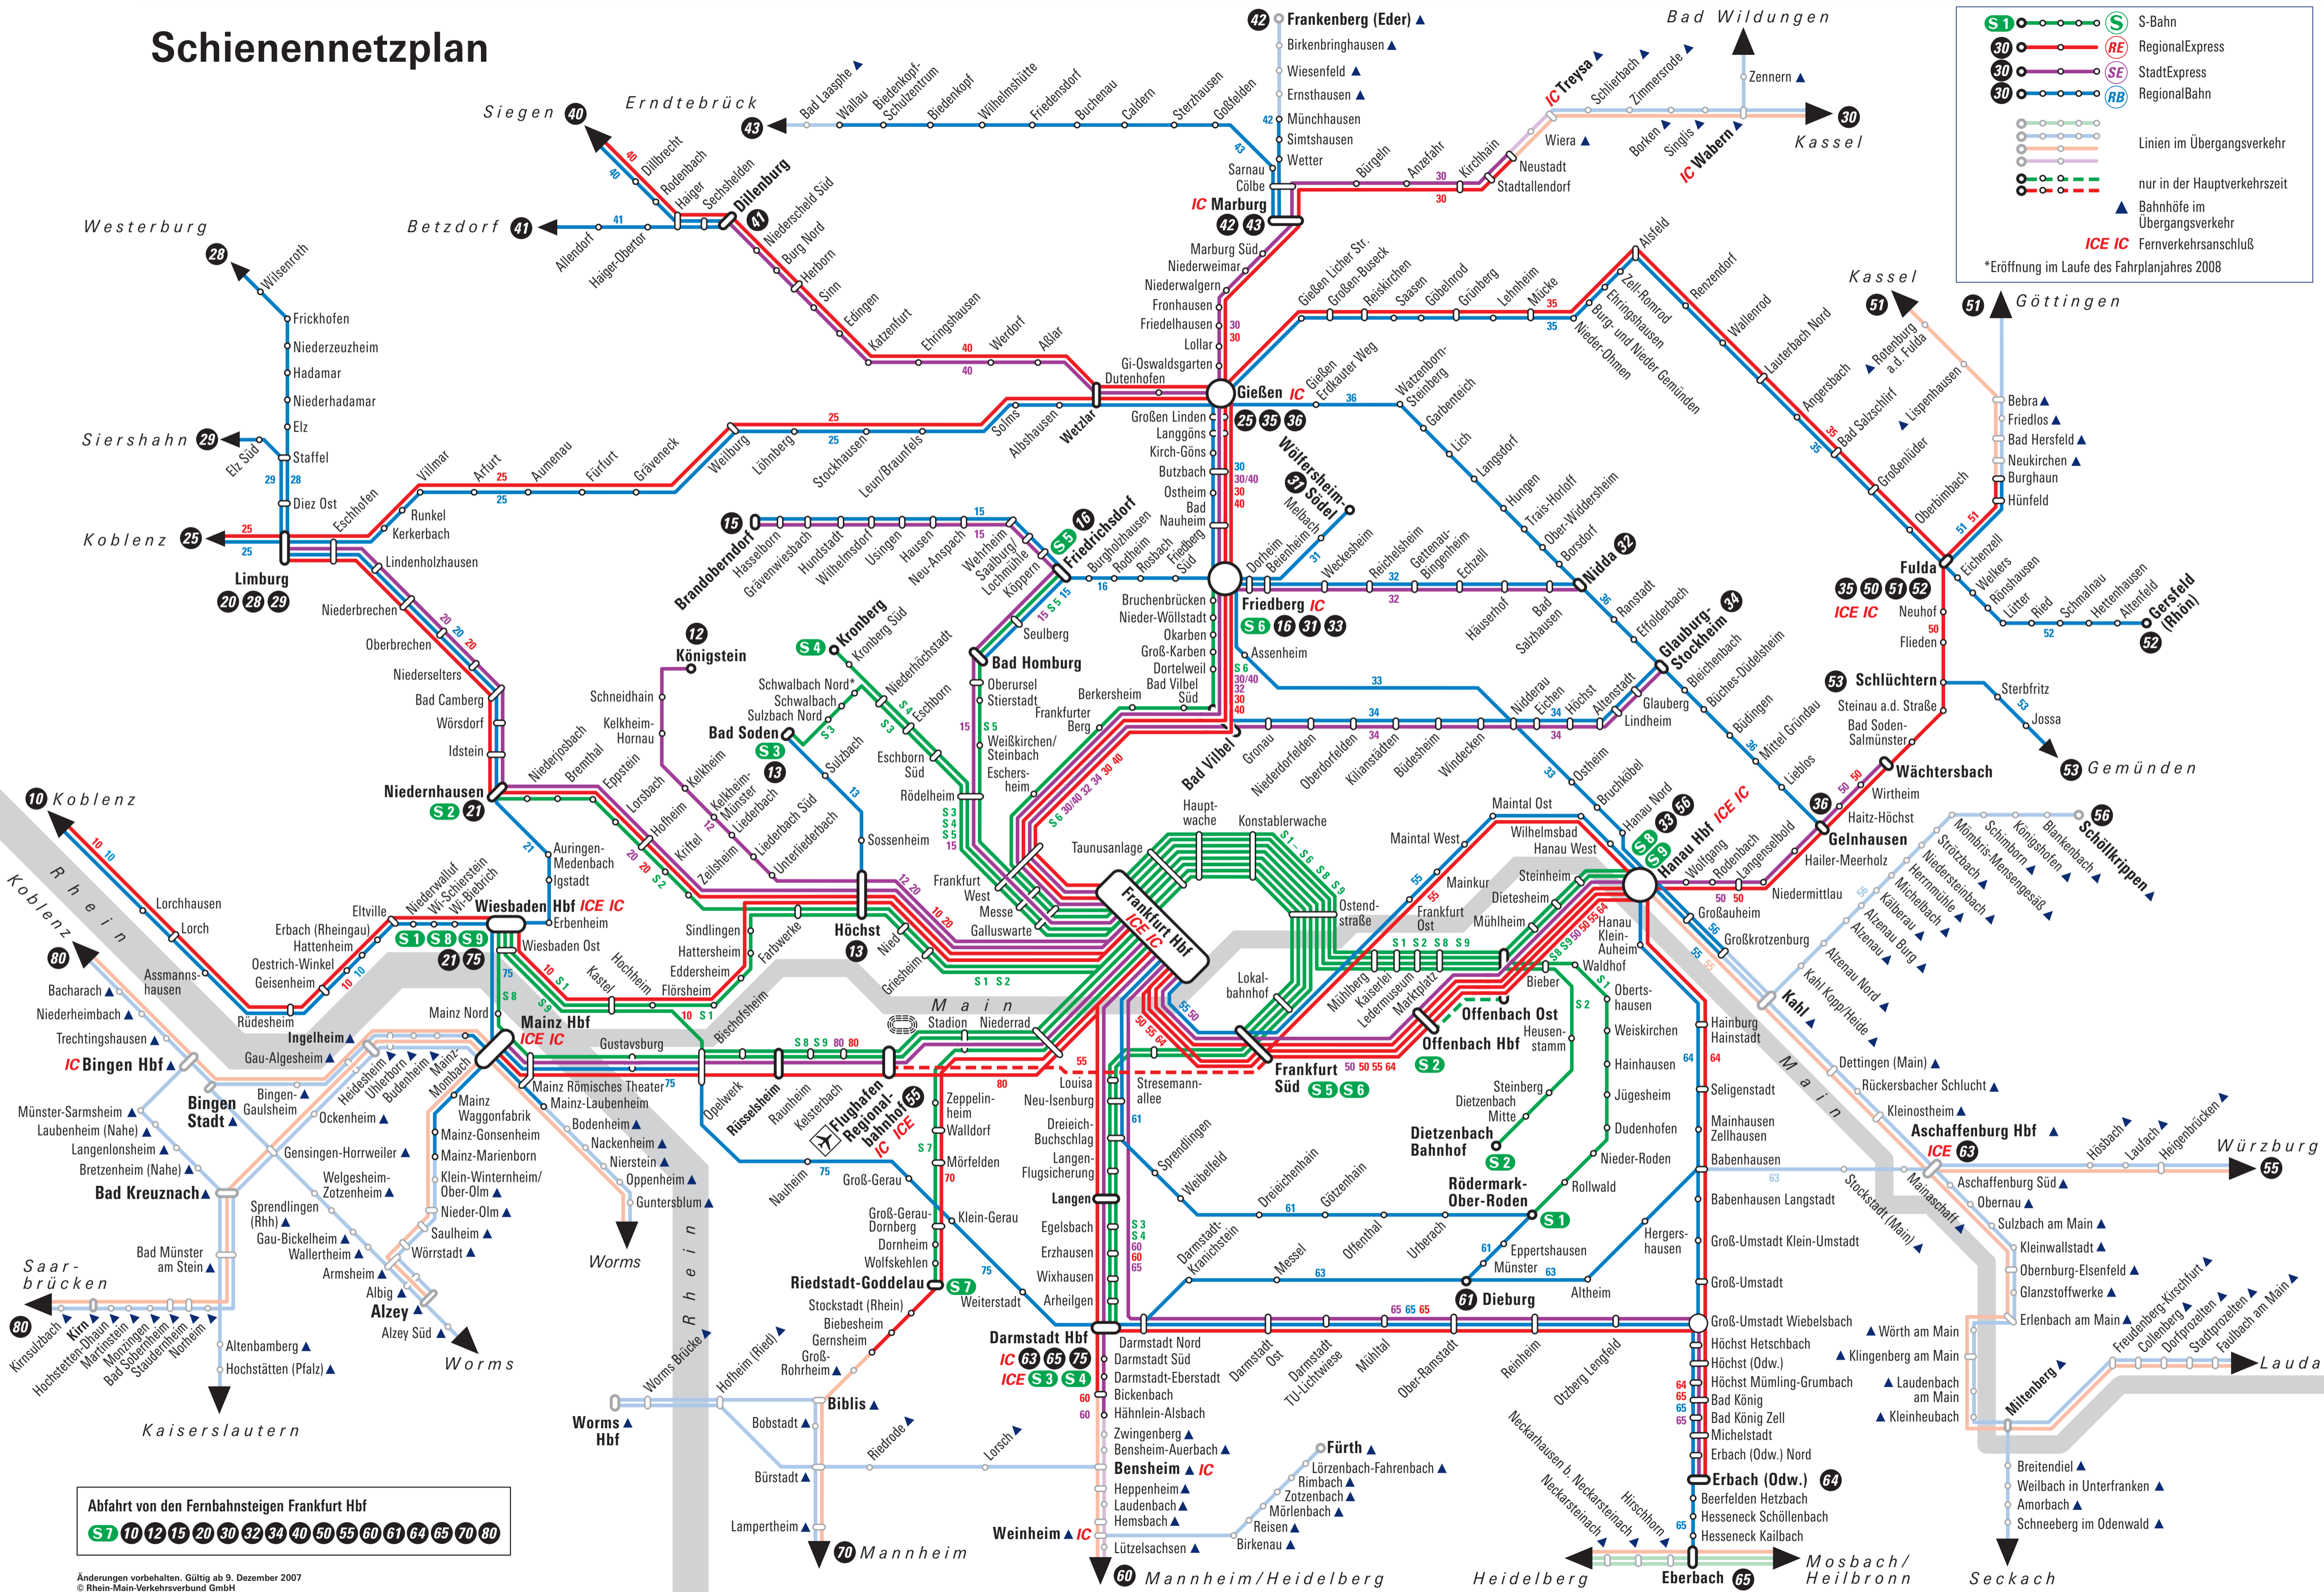

Schienennetzplan

	S-Bahn
	RegionalExpress
	StadtExpress
	RegionalBahn
	Linien im Übergangsverkehr
	nur in der Hauptverkehrszeit
	Bahnhöfe im Übergangsverkehr
	Fernverkehrsanschluß

*Eröffnung im Laufe des Fahrplanjahres 2008

Abfahrt von den Fernbahnsteigen Frankfurt Hbf
S7 10 12 15 20 30 32 34 40 50 55 60 61 64 65 70 80